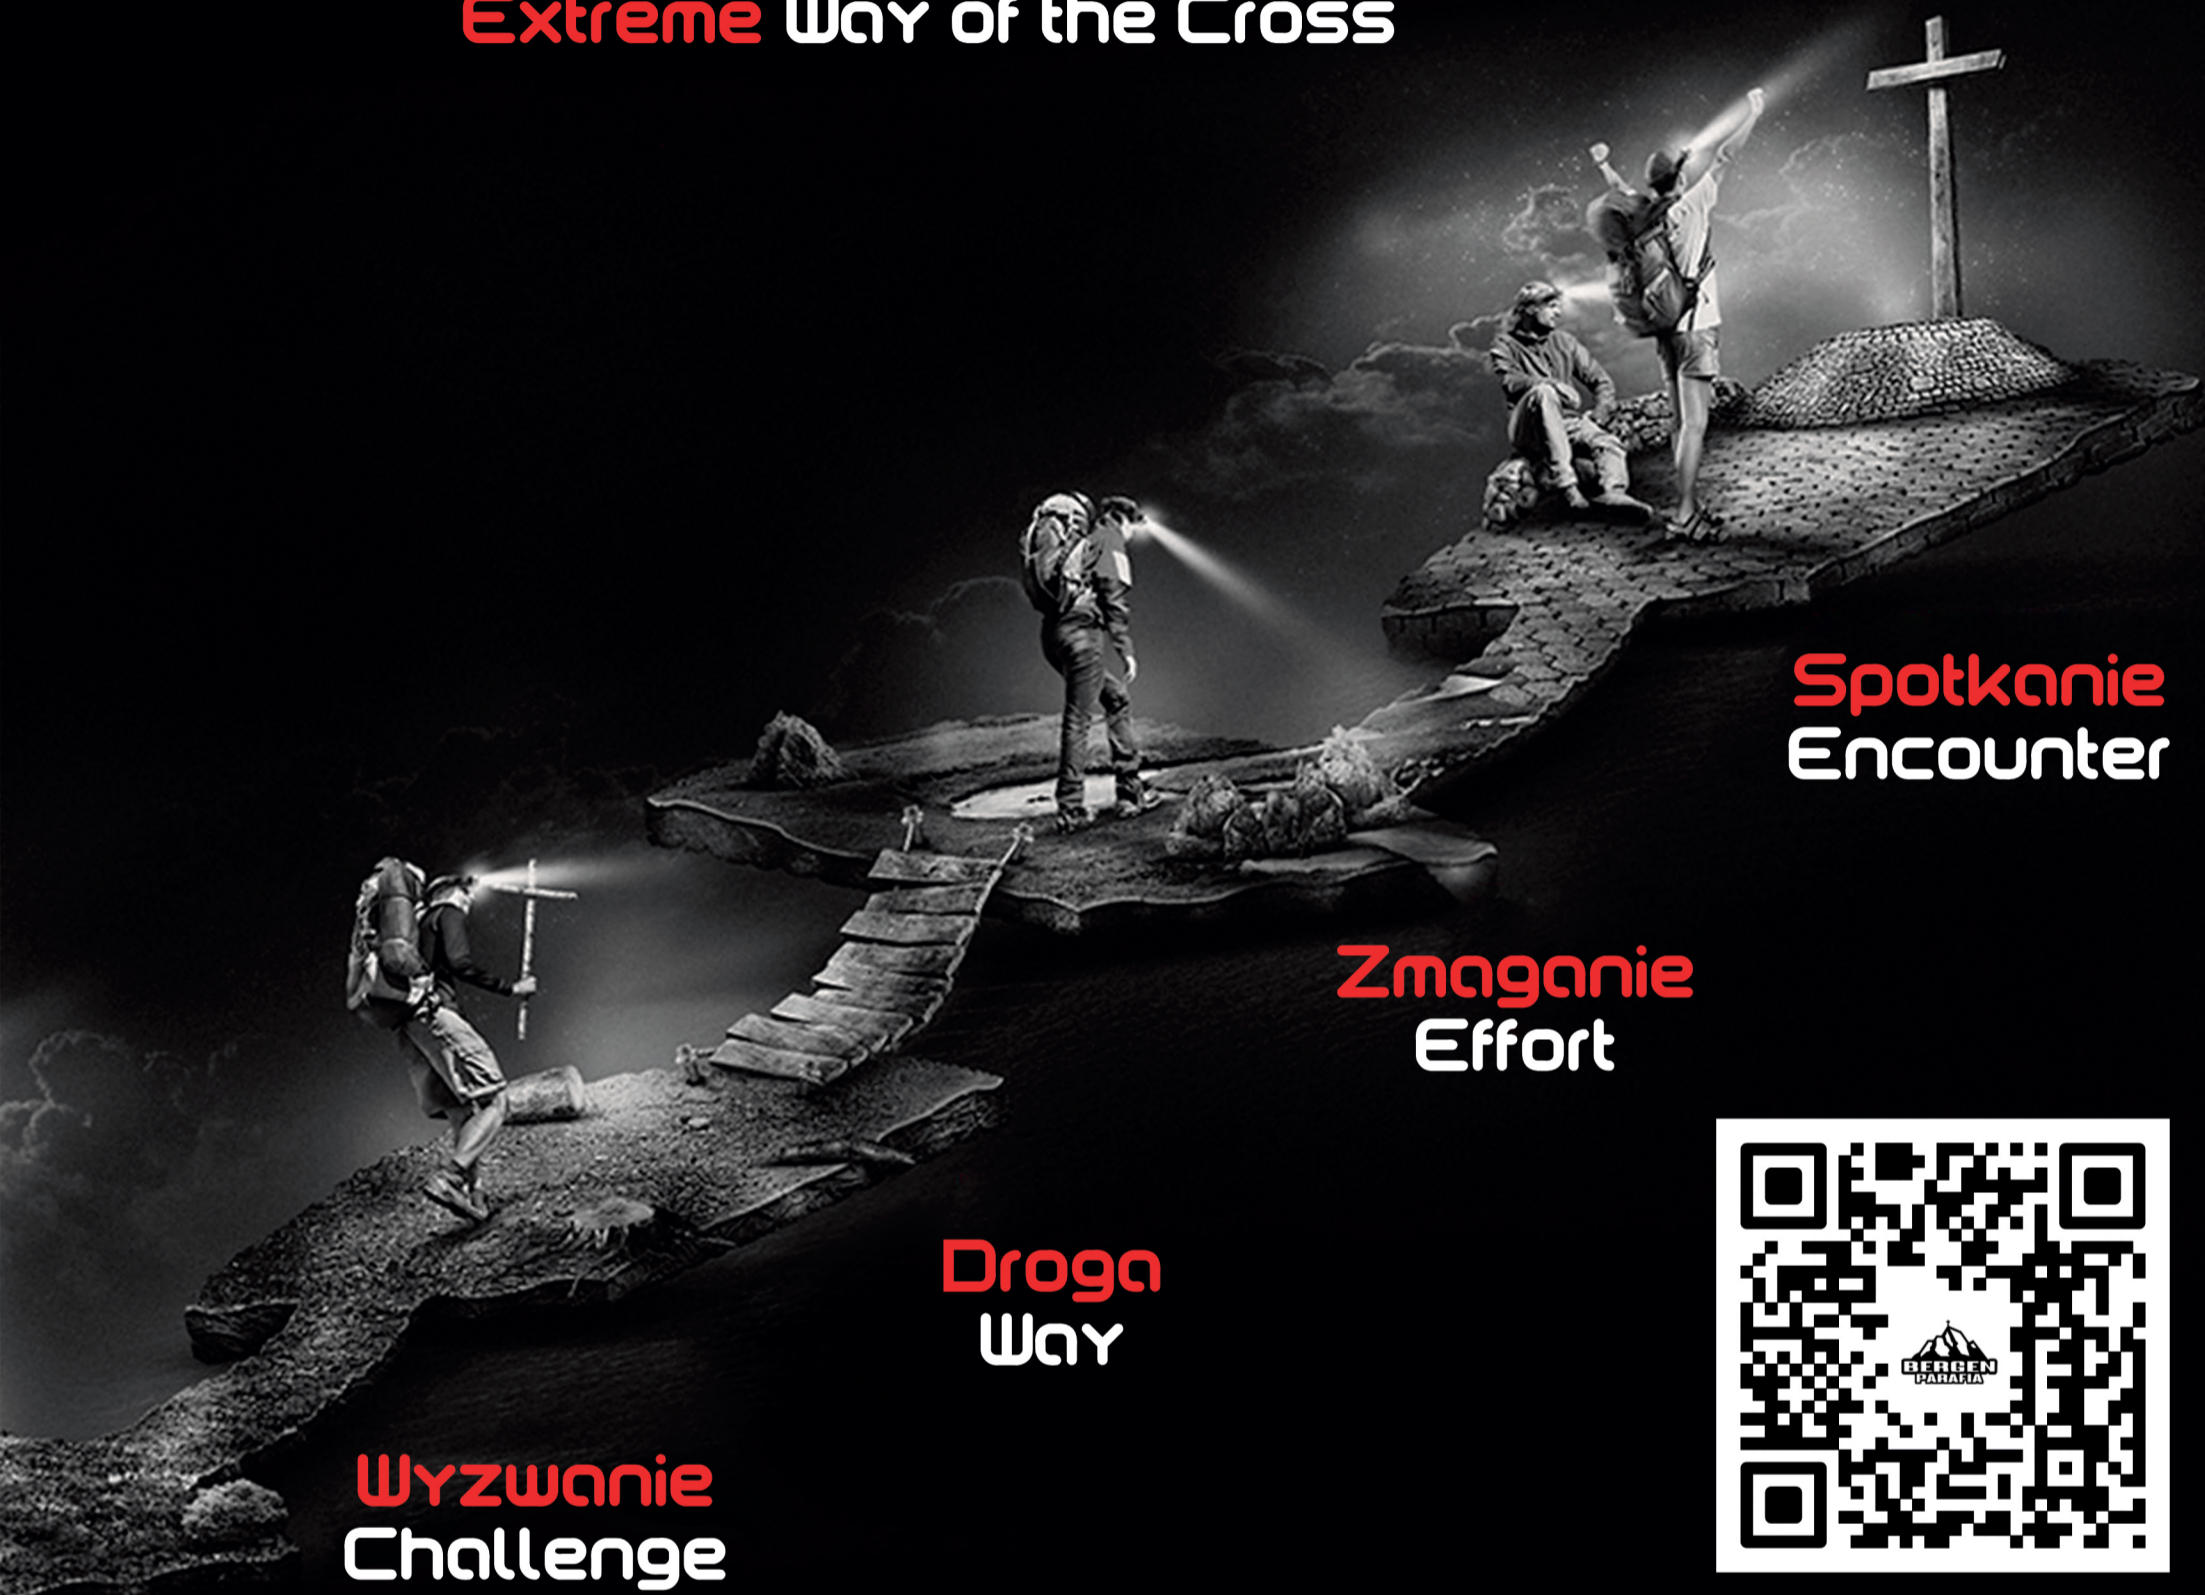

Ekstremalna Droga Krzyżowa

Extreme Way of the Cross

Spotkanie
Encounter

Zmaganie
Effort

Droga
Way

Wyzwanie
Challenge

Zapisz się
Sign up

34 km

BERGEN 22.03.2024 r.

Start / 19:00

Trasa / Route

St. Paul's Church - Sandviken - Stoltzen - Floyen - Rundemanen - Svartediket - Floyen - Bergen center - St. Paul's Church

Musicie od siebie wymagać, nawet gdyby inni od Was nie wymagali
You must demand from yourself, even if others do not demand from you